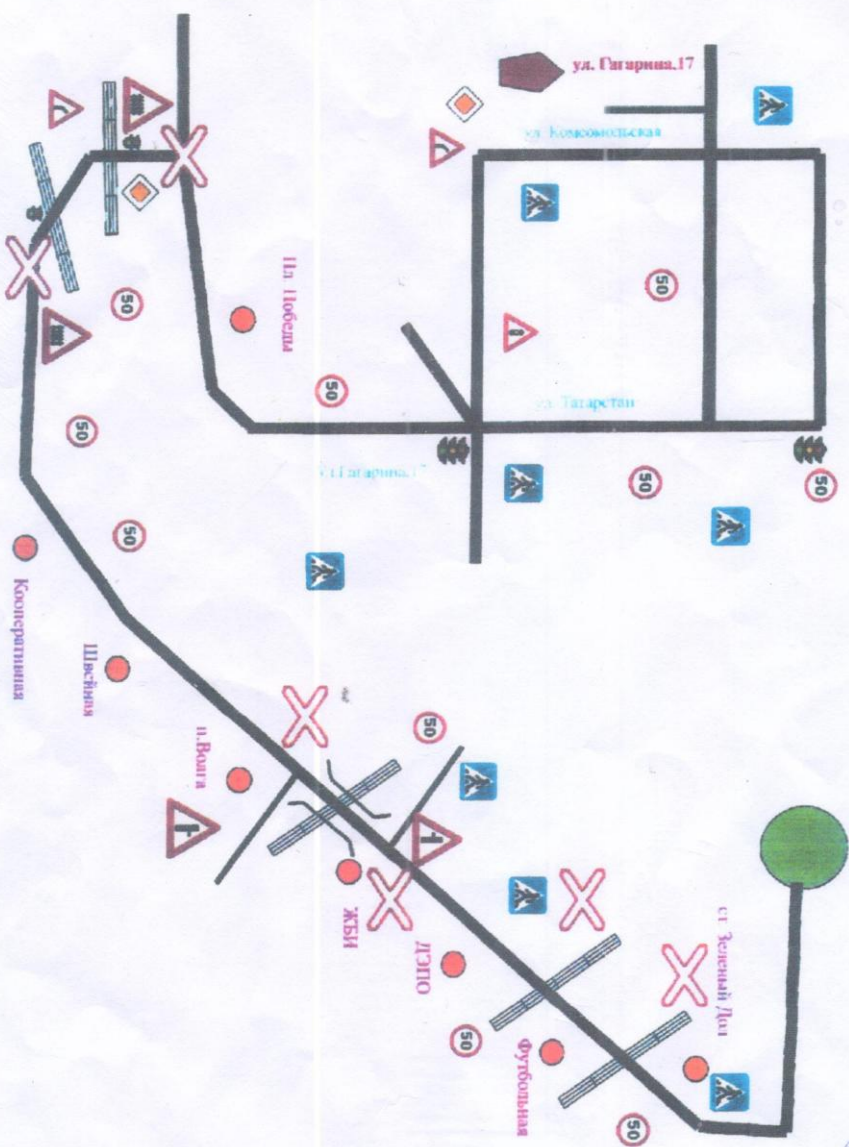

СХЕМА МАРШРУТА
«Автовокзал - улица Новая»
автошкола «За рулем»

Иван Иванович
 20__ г.

- Автошкола «За рулем»
- Автобусная остановка
- Граница дороги
- Уступил дорогу
- Направление опасного поворота
- Перуныркендеш перспектесок
- Обгон запрещен
- Ограничение скорости
- Пешеходный переход
- Ж/д переезд с 1 путем
- Светофор
- Светофор для ж/д переезда

СХЕМА
АВТОВОКЗАЛ - мкр-н Гари - пр. Строителей - мкр-н «Волга»
автошколы «За рулём»

Александрович Р.С.
 20 г.

- Опасные повороты
- Главная дорога
- Пешеходный переход
- Уступи дорогу
- Примущество встречного движения
- Ограничение скорости
- Светофор
- Направление тл. дороги
- Железнодорожный переход без шлагбаума
- Автобусная остановка
- Осторожно дети
- примыкание к втор-ой дороге
- Круговое движение
- Сужение дороги
- Автозаправка
- Движение ж.д.